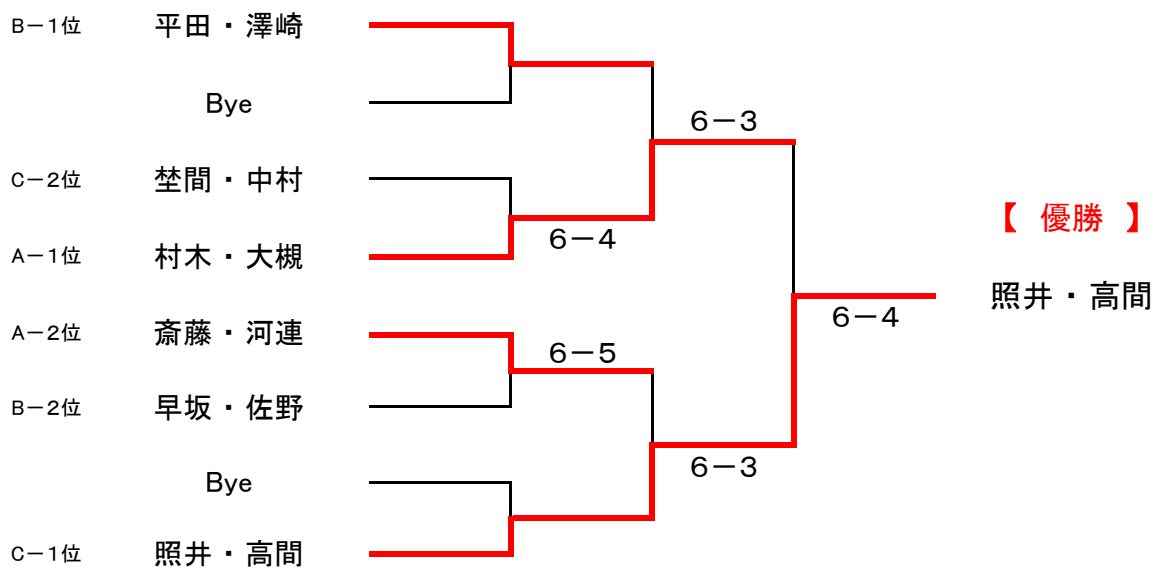

# 2026年 女子月例トーナメント 大会結果

### ■ 1位・2位トーナメント