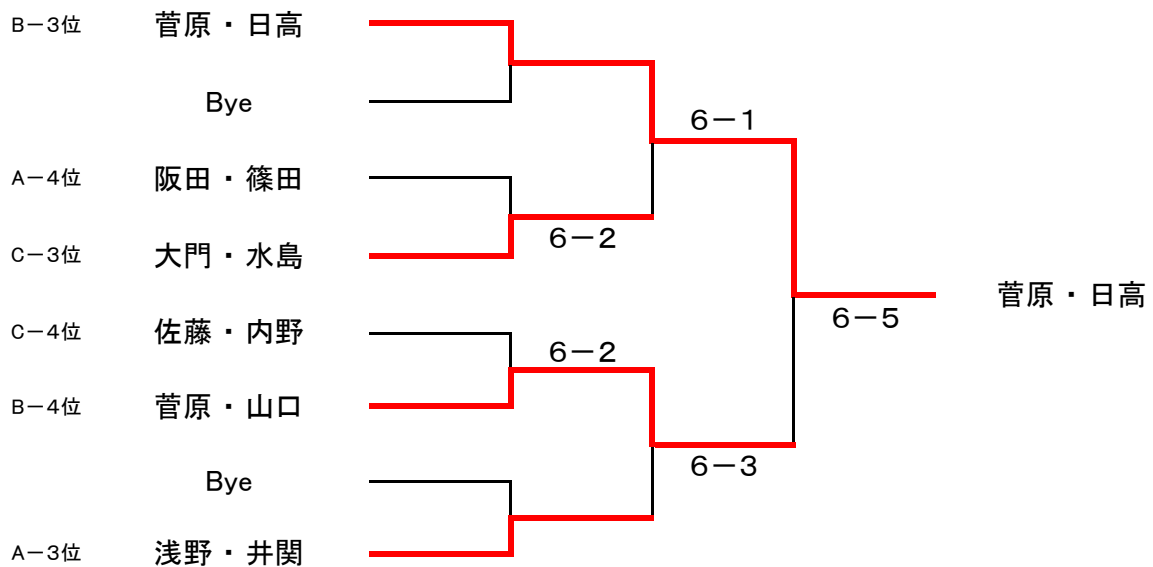

■ 3位・4位トーナメント